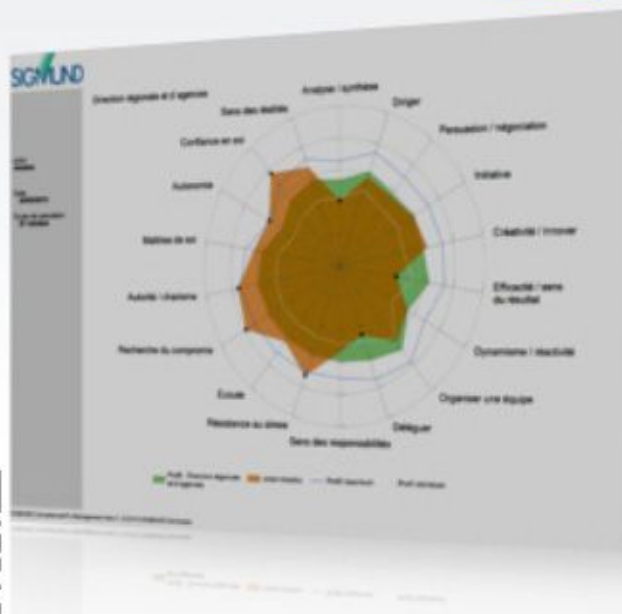

« Compétences Pro Agriculture » mesure les 14 critères clés pour la performance dans les métiers de l'agriculture

 Utilisations: **Recruter, évaluer, sélectionner, et développer les compétences.**

 Population: **Métiers de l'agriculture.**

 Les compétences mesurées

APTITUDES METIER

- Vérification, contrôle, observation
- Méthode, organisation, rigueur
- Qualité et hygiène
- Sens de la sécurité
- Rendre compte
- Respect des consignes
- Adaptation aux technologies et méthodes nouvelles
- Analyse

APTITUDES RELATIONNELLES

- Travail en équipe
- Disponibilité

Auto évaluation des "savoir faire"

APTITUDES PERSONNELLES

- Résistance physique
- Goût pour les activités pratiques
- Autonomie, prise de décision, réactivité
- Anticipation

PSYCHOMÉTRIE

Construction du test

- Type de questionnaire : Ipsatif
- Nombre de critères : 14
- Nombre de questions : 140
- Temps de passation : 20 minutes

Validation du test :

- Double validation externe
- Validation interne, consistance
- Fidélité
- Fiabilité